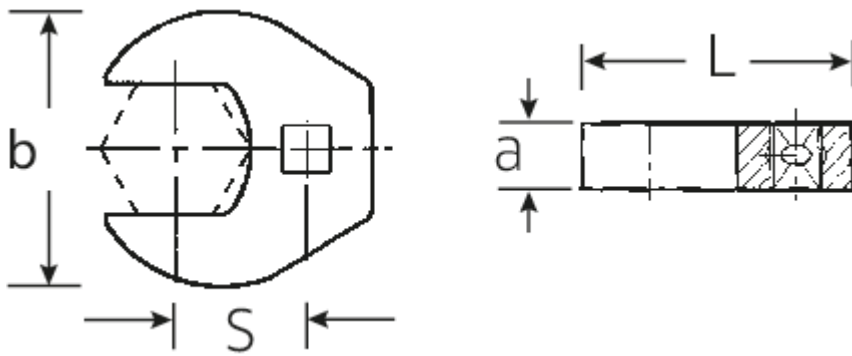

CROW-FOOT-Schlüssel heavy-duty, zöllig

540a HD

Art.No. 03501074

GTIN 4018754198191

Model 540A HD SW 2.1/8

Bezeichnung.

1/2" CROW-FOOT-Schlüssel heavy-duty SW 2 1/8" L.91,5mm

Eigenschaften.

Technische Zeichnung.

Technische Attribute.

a	16 mm
Antriebsvierkant innen (Zoll)	1/2"
Breite mm (b)	92,8 mm
Länge mm (L)	91,5 mm
S	54,2 mm
Schlüsselweite [Zoll]	2 1/8 "

Logistikdaten.

Tiefe mm (IFS)	150
Breite mm (IFS)	140
Höhe mm (IFS)	20
Länge (verpackt, mm)	150
Breite (verpackt, mm)	140
Höhe (verpackt, mm)	20
Volumen (verpackt, dm ³)	0.42 dm ³
Code	03501074
Gewicht (brutto, kg)	0,465
Gewicht PAP (kg)	0,000
Gewicht PVC (kg)	0,006
GTIN	4018754198191
Ursprungsland	GERMANY
Ursprungsregion	Nordrhein-Westfalen
WEEE/ElektroG	nicht ear-pflichtig
Zolltarifnr	82042000
Packnorm	1
Gewicht	460 g

Varianten.

Code	Artikelnr (ERP)	Bezeichnung	GTIN
02501024	540A HD SW 3/8	3/8" CROW-FOOT-Schlüssel heavy-duty SW 3/8" L.39mm	4018754285709
02501028	540A HD SW 7/16	3/8" CROW-FOOT-Schlüssel heavy-duty SW 7/16" L.40mm	4018754285716