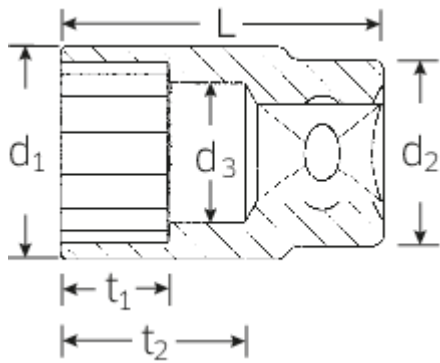

Steckschlüsseinsätze 1/2", metrisch

50

Art.No. 03010031

GTIN 4018754149209

Model 50 31

Bezeichnung.

1/2" Steckschlüsseinsatz SW 31mm L.47mm

Eigenschaften.

Technische Zeichnung.

Technische Attribute.

Abtriebsprofil	Doppelsechskant AS-Drive®
Antriebsvierkant innen (Zoll)	1/2"
d1	42,2 mm
d2	28 mm
d3	28 mm
Länge mm (L)	47 mm
Schlüsselweite [mm]	31 mm
t1	22 mm
t2	27,9 mm

Logistikdaten.

Tiefe mm (IFS)	48
Breite mm (IFS)	43
Höhe mm (IFS)	43
Länge (verpackt, mm)	150
Breite (verpackt, mm)	90
Höhe (verpackt, mm)	43
Volumen (verpackt, dm ³)	0.5805 dm ³
Code	03010031
Gewicht (brutto, kg)	1,082
Gewicht PAP (kg)	0,000
Gewicht PVC (kg)	0,008
GTIN	4018754149209
Ursprungsland	GERMANY
Ursprungsregion	Nordrhein-Westfalen
WEEE/ElektroG	nicht ear-pflichtig
Zolltarifnr	82042000
Packnorm	5
Gewicht	215 g

Varianten.

Code	Artikelnr (ERP)	Bezeichnung	GTIN
03010008	50 8	1/2" Steckschlüsseleinsatz SW 8mm L.38mm	4018754005161
03010009	50 9	1/2" Steckschlüsseleinsatz SW 9mm L.38mm	4018754005178
03010010	50 10	1/2" Steckschlüsseleinsatz SW 10mm L.38mm	4018754005185