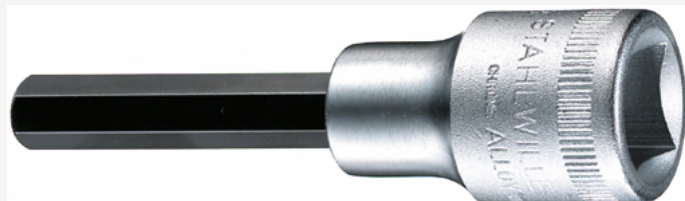

## INHEX-Schraubendrehereinsätze 1/2", metrisch, Sonderlängen

1054/3054

Art.No. **03152206**  
GTIN **4018754007042**  
Model **1054/6 L**

### Bezeichnung.

INHEX-Schraubendrehereinsatz 1/2" 6mm L.220mm

### Eigenschaften.

- für Innensechskantschrauben
- Sonderlängen
- DIN 7422
- Chrome-Alloy-Steel, verchromt

### Technische Attribute.

Abtriebsprofil	Sechskant
Abtriebssechskant außen (mm)	6 mm
Antriebsvierkant innen (Zoll)	1/2"
d	22,7 mm
L1	220 mm
L2	182 mm
Nr.	1054/6L