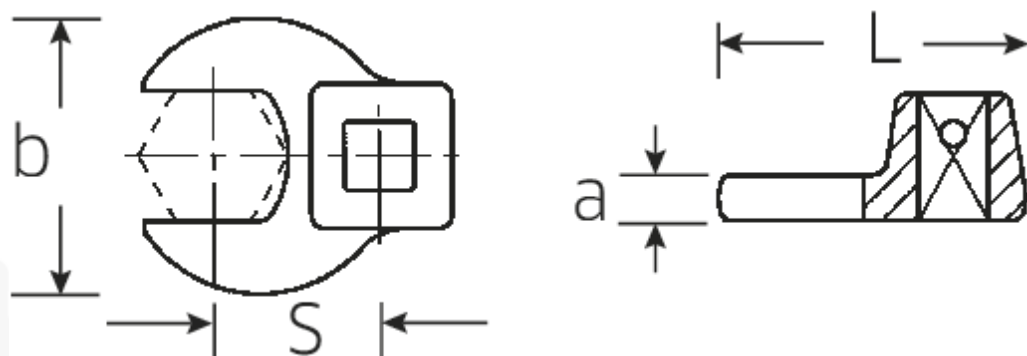

Technische Zeichnung.

Technische Attribute.

a 8 mm

Logistikdaten.

Tiefe mm (IFS) 75