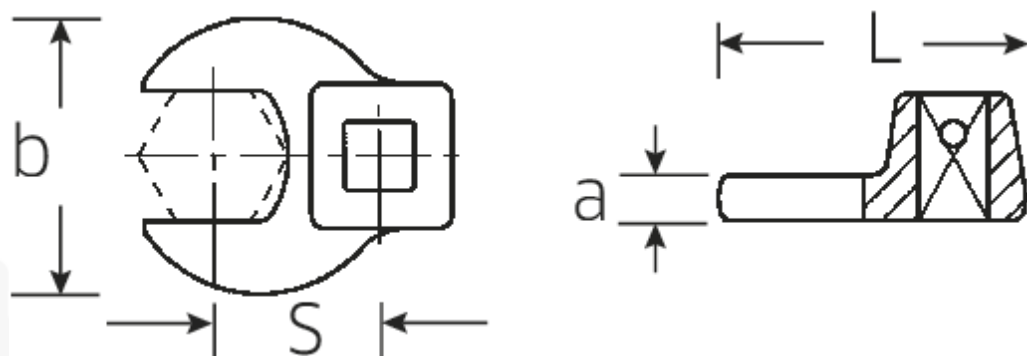

## CROW-FOOT-Schlüssel, zöllig

540a

Art.No. 02500034  
GTIN 4018754004645  
Model 540 A 9/16

**Bezeichnung.** 3/8" CROW-FOOT-Schlüssel SW 9/16" L.37,7mm

**Eigenschaften.**

- Chrome-Alloy-Steel, verchromt
- Achtung! Veränderte Einstellwerte am Drehmomentschlüssel

## Technische Attribute.

a 6,3 mm

## Logistikdaten.

Tiefe mm (IFS) 35

<b>Antriebsvierkant innen (Zoll)</b>	3/8"	<b>Breite mm (IFS)</b>	25
<b>Breite mm (b)</b>	30 mm	<b>Höhe mm (IFS)</b>	16
<b>Länge mm (L)</b>	37,7 mm	<b>Länge (verpackt, mm)</b>	35
<b>S</b>	20,9 mm	<b>Breite (verpackt, mm)</b>	25
<b>Schlüsselweite [Zoll]</b>	9/16 "	<b>Höhe (verpackt, mm)</b>	16
		<b>Volumen (verpackt, dm3)</b>	0.014 dm3
		<b>Code</b>	02500034
		<b>Gewicht (brutto, kg)</b>	0,040
		<b>Gewicht PAP (kg)</b>	0,000
		<b>Gewicht PVC (kg)</b>	0,003
		<b>GTIN</b>	4018754004645
		<b>Ursprungsland</b>	GERMANY
		<b>Ursprungsregion</b>	Nordrhein-Westfalen
		<b>WEEE/ElektroG</b>	nicht ear-pflichtig
		<b>Zolltarifnr</b>	82042000
		<b>Packnorm</b>	1
		<b>Gewicht</b>	40 g

## Varianten.

Code	Artikelnr (ERP)	Bezeichnung	GTIN
01500024	540 A 3/8	1/4" CROW-FOOT-Schlüssel SW 3/8" L.25,5mm	4018754173839
02500028	540 A 7/16	3/8" CROW-FOOT-Schlüssel SW 7/16" L.32mm	4018754004621
02500032	540 A 1/2	3/8" CROW-FOOT-Schlüssel SW 1/2" L.34,3mm	4018754004638
02500034	540 A 9/16	3/8" CROW-FOOT-Schlüssel SW 9/16" L.37,7mm	4018754004645
02500036	540 A 5/8	3/8" CROW-FOOT-Schlüssel SW 5/8" L.37,7mm	4018754004652
02500038	540 A 11/16	3/8" CROW-FOOT-Schlüssel SW 11/16" L.42,5mm	4018754004669
02500040	540 A 3/4	3/8" CROW-FOOT-Schlüssel SW 3/4" L.42,5mm	4018754004676
02500042	540 A 13/16	3/8" CROW-FOOT-Schlüssel SW 13/16" L.42,3mm	4018754004683
02500044	540 A 7/8	3/8" CROW-FOOT-Schlüssel SW 7/8" L.44,5mm	4018754004690
02500048	540 A 1	3/8" CROW-FOOT-Schlüssel SW 1" L.47mm	4018754004706
02500050	540 A 1 1/16	3/8" CROW-FOOT-Schlüssel SW 1 1/16" L.47mm	4018754004713