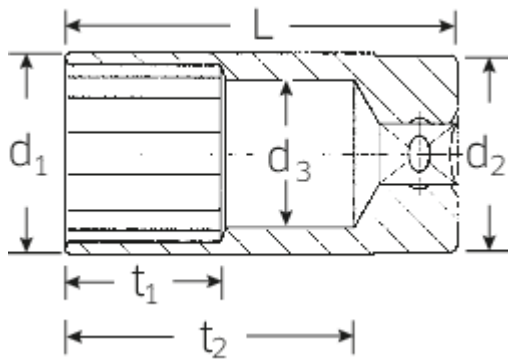

Steckschlüsseinsätze 1/2", metrisch, lang

51

Art.No. 03020016
GTIN 4018754005604
Model 51 16

Bezeichnung.

1/2" Steckschlüsseinsatz SW 16mm L.83mm

Eigenschaften.

- lang
- DIN 3124/ISO 2725-1, DIN EN 3710, DIN EN 3709, ASME B 107.5M
- HPQ®-Hochleistungsstahl, verchromt
- Gr. 16-5/8, 20,8: mit Gummieinsatz für Zündkerzen

Technische Zeichnung.

Technische Attribute.

Abtriebsprofil	Doppelsechskant AS-Drive®
Antriebsvierkant innen (Zoll)	1/2"
d1	22,4 mm
d2	23,7 mm
d3	15 mm
Länge mm (L)	83 mm
Schlüsselweite [mm und Zoll]	16
t1	35 mm
t2	64,6 mm

Logistikdaten.

Tiefe mm (IFS)	83
Breite mm (IFS)	24
Höhe mm (IFS)	24
Länge (verpackt, mm)	120
Breite (verpackt, mm)	85
Höhe (verpackt, mm)	50
Volumen (verpackt, dm3)	0.51 dm3
Code	03020016
Gewicht (brutto, kg)	1,360
Gewicht PAP (kg)	0,000
Gewicht PVC (kg)	0,009
GTIN	4018754005604
Ursprungsland	GERMANY
Ursprungsregion	Nordrhein-Westfalen
WEEE/ElektroG	nicht ear-pflichtig
Zolltarifnr	82042000
Packnorm	10
Gewicht	145 g