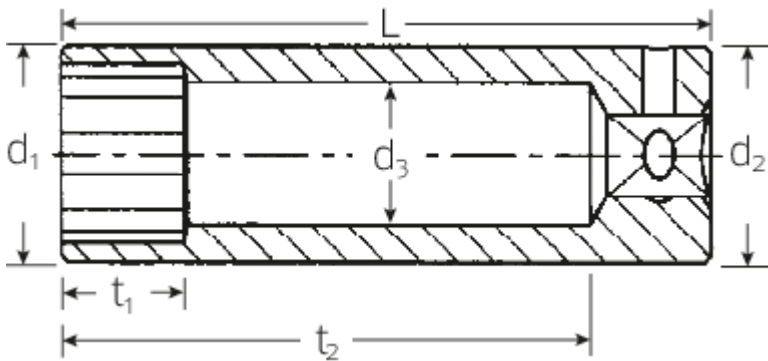

Steckschlüsseinsätze 1/4", metrisch, lang

40DL

Art.No. 01240014
GTIN 4018754000906
Model 40 DL 14

Bezeichnung.

1/4" Steckschlüsseinsatz SW 14mm L.50mm

Eigenschaften.

- lang
- DIN EN 3710, DIN EN 3709, DIN 3124/ISO 2725-1, ASME B 107.5M
- HPQ®-Hochleistungsstahl, verchromt

Leerkästen gewünscht? Dann bestellen Sie die aktuellen Hartschaumeinlagen von STAHLWILLE am besten gleich mit. Sie gewährleisten in den Garniturenkästen eine exakte Passform und somit einen optimalen Schutz Ihrer Werkzeuge. Die auf das Sortiment abgestimmte Deckelschaumeinlage erhalten Sie auf Anfrage.

Technische Zeichnung.

Technische Attribute.

Abtriebsprofil	Doppelsechskant AS-Drive®
Antriebsvierkant innen (Zoll)	1/4"
d1	18,8 mm
d2	18,8 mm
d3	13 mm
Höhe mm (h)	19 mm
Länge mm (L)	50 mm
Schlüsselweite [mm]	14 mm
t1	15 mm
t2	40,7 mm

Logistikdaten.

Tiefe mm (IFS)	51
Breite mm (IFS)	19
Höhe mm (IFS)	19
Länge (verpackt, mm)	80
Breite (verpackt, mm)	70
Höhe (verpackt, mm)	19
Volumen (verpackt, dm ³)	0.1064 dm ³
Code	01240014
Gewicht (brutto, kg)	0,285
Gewicht PAP (kg)	0,000
Gewicht PVC (kg)	0,003
GTIN	4018754000906
Ursprungsland	GERMANY
Ursprungsregion	Nordrhein-Westfalen
WEEE/ElektroG	nicht ear-pflichtig
Zolltarifnr	82042000
Packnorm	5
Gewicht	57 g