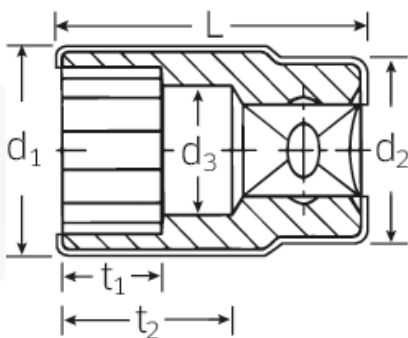

## VDE-Steckschlüsseinsätze 3/8", metrisch

12171 VDE

Art.No. 02380013  
GTIN 4018754253517  
Model 12171 VDE-13

**Bezeichnung.** 3/8" VDE-Steckschlüsseinsatz SW 13mm L.48mm

- Eigenschaften.**
- HPQ®-Hochleistungsstahl, verchromt
  - VDE isoliert bis 1000 V
  - DIN EN 60900
  - Schutzisoliert nach IEC 900 - AC/1000 V AC/1000 V
  - Doppelsechskant AS-drive

## Technische Zeichnung.

## Technische Attribute.

<b>Abtriebsprofil</b>	Doppelsechskant AS-Drive®
<b>Antriebsvierkant innen (Zoll)</b>	3/8"
<b>d1</b>	23 mm
<b>d2</b>	22,5 mm
<b>d3</b>	12 mm
<b>Länge mm (L)</b>	48 mm
<b>Schlüsselweite [mm]</b>	13 mm
<b>t1</b>	11,5 mm
<b>t2</b>	16,1 mm