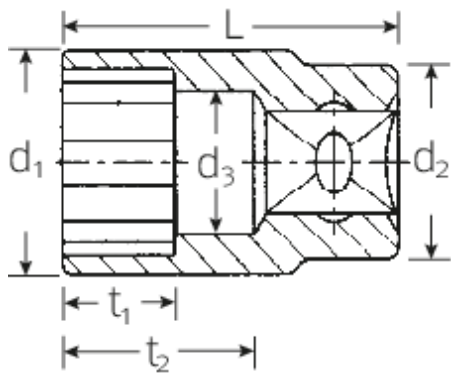

Steckschlüsseinsätze 3/8", zöllig

45a

Art.No. 02410036
GTIN 4018754004263
Model 45 A 5/8

Bezeichnung. 3/8" Steckschlüsseinsatz SW 5/8" L.31mm

Eigenschaften.

- ASME B 107.1, Fed. Spec. GGG-W-641, SAE AS 954-E (Prüfwerte)
- HPQ®-Hochleistungsstahl, verchromt

Technische Zeichnung.

Technische Attribute.

Abtriebsprofil	Doppelsechskant AS-Drive®
Antriebsvierkant innen (Zoll)	3/8"
d1	21,7 mm
d2	19 mm
d3	15 mm
Höhe mm (h)	22 mm
Länge mm (L)	31 mm
Schlüsselweite [Zoll]	5/8 "
t1	13,5 mm
t2	18,9 mm

Varianten.

Code	Artikelnr (ERP)	Bezeichnung	GTIN
02410016	45 A 1/4	3/8" Steckschlüsseleinsatz SW 1/4" L.24mm	4018754004195
02410020	45 A 5/16	3/8" Steckschlüsseleinsatz SW 5/16" L.25mm	4018754004201
02410022	45 A 11/32	3/8" Steckschlüsseleinsatz SW 11/32" L.25mm	4018754004218