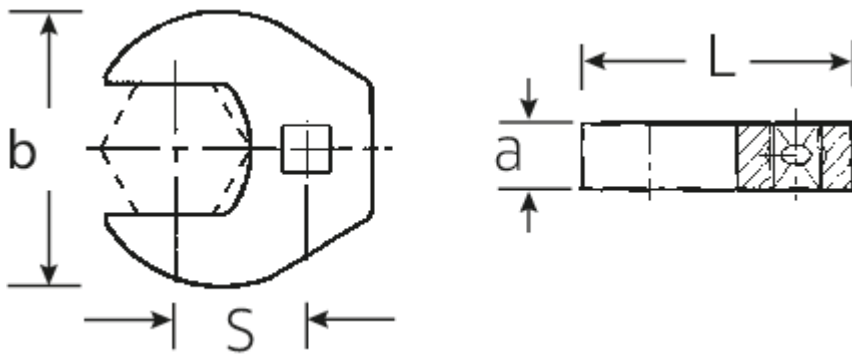

CROW-FOOT-Schlüssel heavy-duty, zöllig

540a HD

Art.No. 02501024
GTIN 4018754285709
Model 540A HD SW 3/8

Bezeichnung. 3/8" CROW-FOOT-Schlüssel heavy-duty SW 3/8" L.39mm

- Eigenschaften.**
- für besonders hohe Belastungen, z. B. Edelstahlverschraubungen
 - vollständige Nutzung des Schlüsselmauls in Kombination mit Standardknarren
 - verchromt
 - Lieferung ohne Knarre
 - Achtung! Veränderte Einstellwerte am Drehmomentschlüssel

Technische Zeichnung.

Technische Attribute.

a	11 mm
Antriebsvierkant innen (Zoll)	3/8"
Breite mm (b)	26 mm
Länge mm (L)	39 mm
S	24 mm
Schlüsselweite [Zoll]	3/8 "

Logistikdaten.

Tiefe mm (IFS)	38
Breite mm (IFS)	26
Höhe mm (IFS)	10
Länge (verpackt, mm)	40
Breite (verpackt, mm)	26
Höhe (verpackt, mm)	12
Volumen (verpackt, dm ³)	0.01248 dm ³
Code	02501024
Gewicht (brutto, kg)	0,060
Gewicht PAP (kg)	0,000
Gewicht PVC (kg)	0,002
GTIN	4018754285709
Ursprungsland	GERMANY
Ursprungsregion	Nordrhein-Westfalen
WEEE/ElektroG	nicht ear-pflichtig
Zolltarifnr	82042000
Packnorm	1
Gewicht	56 g

Varianten.

Code	Artikelnr (ERP)	Bezeichnung	GTIN
02501024	540A HD SW 3/8	3/8" CROW-FOOT-Schlüssel heavy-duty SW 3/8" L.39mm	4018754285709
02501028	540A HD SW 7/16	3/8" CROW-FOOT-Schlüssel heavy-duty SW 7/16" L.40mm	4018754285716