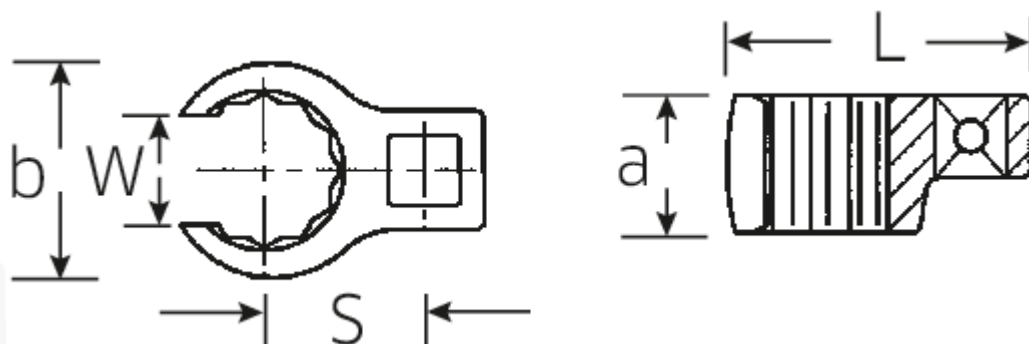

Technische Zeichnung.

Technische Attribute.

a 20 mm

Logistikdaten.

Tiefe mm (IFS) 49