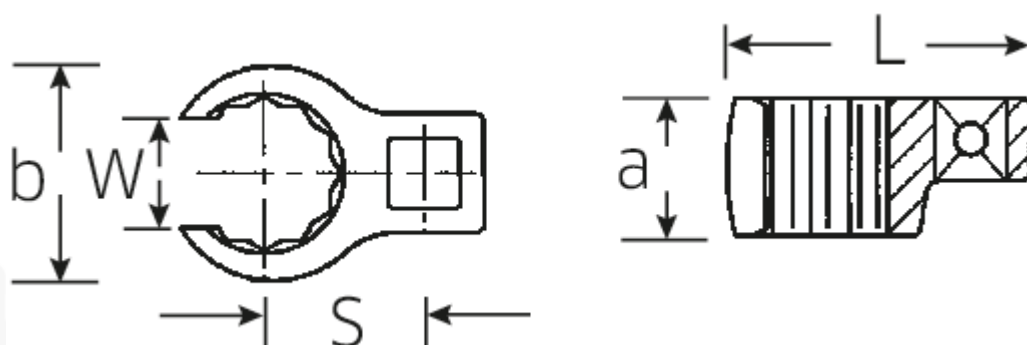

Technische Zeichnung.

Technische Attribute.

a 19,5 mm

Logistikdaten.

Tiefe mm (IFS) 50