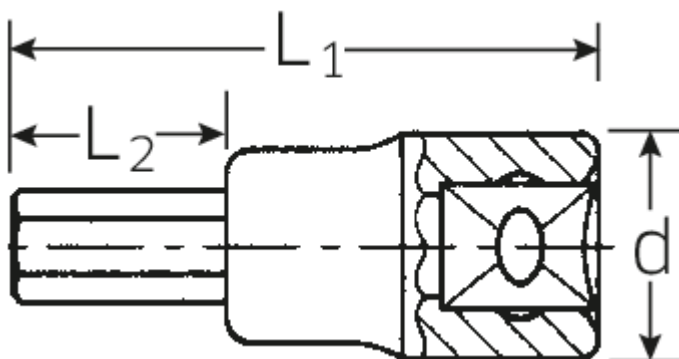

INHEX-Schraubendrehereinsätze 1/2", zöllig

54a

Art.No. 03450014
GTIN 4018754008360
Model 54 A 7/32

Bezeichnung. INHEX-Schraubendrehereinsatz 1/2" 7/32" L.60mm

Eigenschaften.

- für Innensechskantschrauben
- DIN 7422
- Chrome-Alloy-Steel, verchromt

Technische Zeichnung.

Technische Attribute.

Abtriebsprofil	Sechskant
Abtriebssechskant außen (Zoll)	7/32"
Antriebsvierkant innen (Zoll)	1/2"
d	22,7 mm
L1	60 mm
L2	22 mm

Logistikdaten.

Tiefe mm (IFS)	61
Breite mm (IFS)	24
Höhe mm (IFS)	24
Länge (verpackt, mm)	100
Breite (verpackt, mm)	80
Höhe (verpackt, mm)	24
Volumen (verpackt, dm³)	0.192 dm ³
Code	03450014
Gewicht (brutto, kg)	0,354
Gewicht PAP (kg)	0,000
Gewicht PVC (kg)	0,005
GTIN	4018754008360
Ursprungsland	GERMANY
Ursprungsregion	Nordrhein-Westfalen
WEEE/ElektroG	nicht ear-pflichtig
Zolltarifnr	82042000
Packnorm	5
Gewicht	70 g

Varianten.

Code	Artikelnr (ERP)	Bezeichnung	GTIN
03450014	54 A 7/32	INHEX-Schraubendrehereinsatz 1/2" 7/32" L.60mm	4018754008360
03450016	54 A 1/4	INHEX-Schraubendrehereinsatz 1/2" 1/4" L.60mm	4018754008377
03450020	54 A 5/16	INHEX-Schraubendrehereinsatz 1/2" 5/16" L.60mm	4018754008384
03450024	54 A 3/8	INHEX-Schraubendrehereinsatz 1/2" 3/8" L.60mm	4018754008391
03450028	54 A 7/16	INHEX-Schraubendrehereinsatz 1/2" 7/16" L.60mm	4018754008407
03450032	54 A 1/2	INHEX-Schraubendrehereinsatz 1/2" 1/2" L.60mm	4018754008414
03450034	54 A 9/16	INHEX-Schraubendrehereinsatz 1/2" 9/16" L.60mm	4018754008421
03450036	54 A 5/8	INHEX-Schraubendrehereinsatz 1/2" 5/8" L.60mm	4018754008438

03450040 54 A 3/4

INHEX-Schraubendrehereinsatz 1/2"
3/4" L.60mm

4018754127191

GTIN-Code.

STAHLWILLE Eduard Wille GmbH & Co. KG

Lindenallee 27 · 42349 Wuppertal · Deutschland · Tel.: +49 202 4791-0 · Fax: +49 202 4791-200