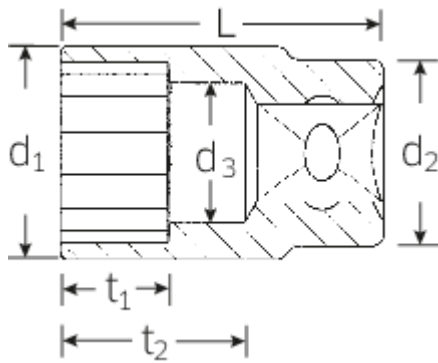

Steckschlüsseinsätze 1/2", metrisch

50

Art.No. 03010027

GTIN 4018754005352

Model 50 27

Bezeichnung.

1/2" Steckschlüsseinsatz SW 27mm L.45mm

Eigenschaften.

Technische Zeichnung.

Technische Attribute.

Abtriebsprofil	Doppelsechskant AS-Drive®
Antriebsvierkant innen (Zoll)	1/2"
d1	36,2 mm
d2	26 mm
d3	24 mm
Höhe mm (h)	37 mm
Länge mm (L)	45 mm
Schlüsselweite [mm]	27 mm
t1	19,5 mm
t2	27 mm

Logistikdaten.

Tiefe mm (IFS)	46
Breite mm (IFS)	37
Höhe mm (IFS)	37
Länge (verpackt, mm)	185
Breite (verpackt, mm)	39
Höhe (verpackt, mm)	48
Volumen (verpackt, dm ³)	0.34632 dm ³
Code	03010027
Gewicht (brutto, kg)	0,750
Gewicht PAP (kg)	0,000
Gewicht PVC (kg)	0,007
GTIN	4018754005352
Ursprungsland	GERMANY
Ursprungsregion	Nordrhein-Westfalen
WEEE/ElektroG	nicht ear-pflichtig
Zolltarifnr	82042000
Packnorm	5
Gewicht	150 g

Varianten.

Code	Artikelnr (ERP)	Bezeichnung	GTIN
03010008	50 8	1/2" Steckschlüsseleinsatz SW 8mm L.38mm	4018754005161
03010009	50 9	1/2" Steckschlüsseleinsatz SW 9mm L.38mm	4018754005178
03010010	50 10	1/2" Steckschlüsseleinsatz SW 10mm L.38mm	4018754005185